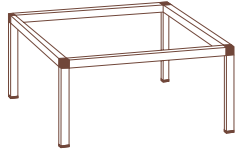

Modular

Le strutture in alluminio sono state pensate per soddisfare le differenti esigenze di spazio e di consumo del cliente. Sono l'esempio per eccellenza del concetto modulare consentendo la composizione di 5 differenti misure delle basi (2 quadrate e 3 rettangolari) per 3 differenti altezze. Con la creatività è possibile adattare il Mix&Play Buffet al proprio spazio e creare sempre nuove ed originali presentazioni.

- The metal podium are created to satisfy the different needs of space and consumption. They are easy excellent example of modular concept allowing the composition of 5 different sizes of base (2 square and 3 rectangular) for 3 different heights. By being creative it is possible to adapt Mix&Play Buffet to any kind of space and always provide new and fantastic Buffet!

Strutture in metallo

• Metal frames

Alzata modulare quadrata

• Podium, modular, square

master

V86 11 42 Q01	17,5x17,5	h9,5cm	6,7/8x6,7/8	h3,3/4in	1
V86 11 42 Q02	17,5x17,5	h16cm	6,7/8x6,7/8	h6,1/4in	1
V86 11 42 Q03	17,5x17,5	h22,5cm	6,7/8x6,7/8	h8,7/8in	1
V86 11 42 Q04	35x35	h9,5cm	13,3/4x13,3/4	h3,3/4in	1
V86 11 42 Q05	35x35	h16cm	13,3/4x13,3/4	h6,1/4in	1
V86 11 42 Q06	35x35	h22,5cm	13,3/4x13,3/4	h8,7/8in	1